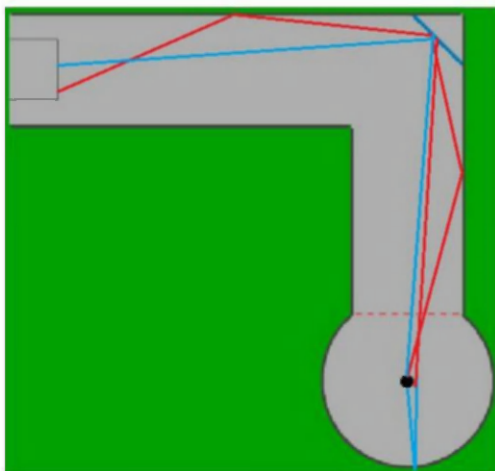

**Bahn 4 - Gradschlag**

River One, MGC Terenten (gelb/gialla), Zischg Stefan, Laimer Hannes. \_\_\_\_\_

Bahn 5 - Liegende Schleife

Ball\_MG21, World Games89, Reisinger Murnau (lila-weiß-lila/viola-bianco-viola), Pasi Selction 3 (gelb/gialla)

Bahn 6 - Rechter Winkel

Ball\_3D 523, 443, 413 MGC Terenten (gelb/gialla), Lupi 1 KL, Fun for Kids rot/rossa, Kosti Salonen 2009

Bahn 7 - Schräakreis mit Niere

Ball\_Glaskugel (vetro), toter Ball (pallina morta).